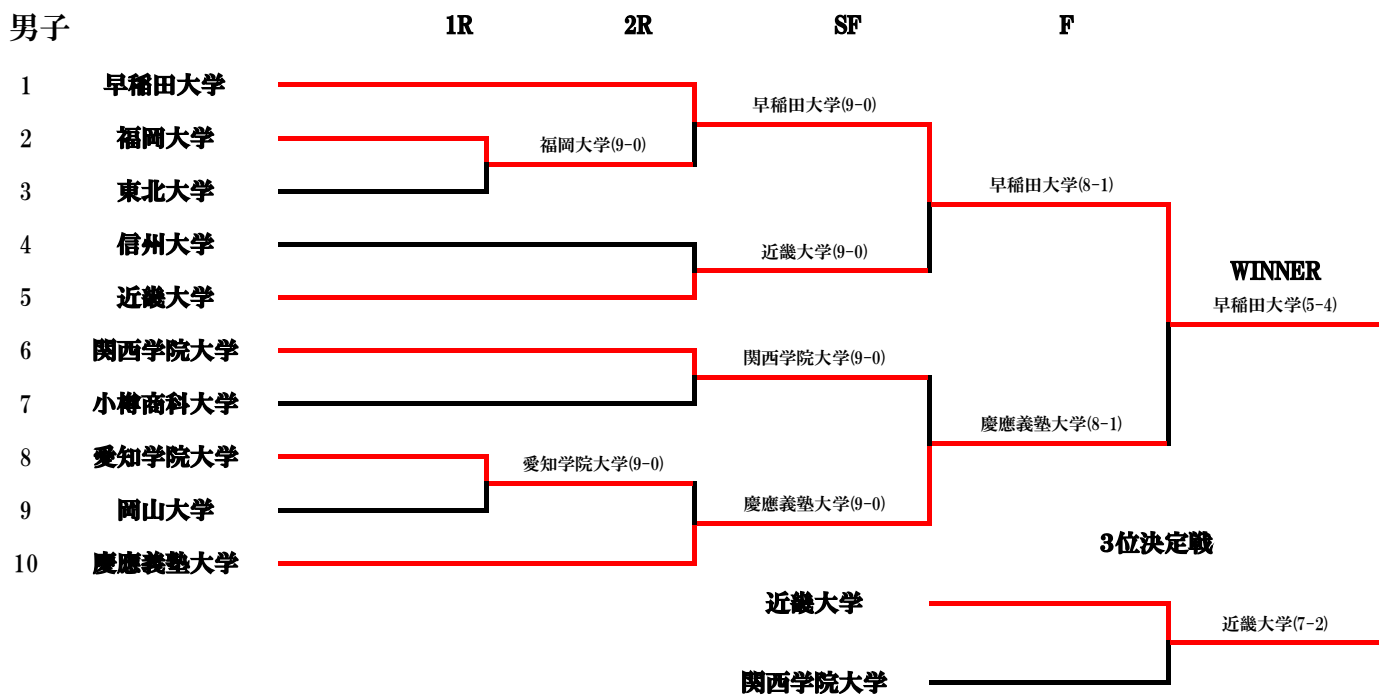

2022年 全日本大学対抗テニス王座決定試合

男子

シード順位

- | | |
|------------------|------------------|
| 1 早稲田大学(関東第1代表) | 3 近畿大学(関西第1代表) |
| 2 慶應義塾大学(関東第2代表) | 4 関西学院大学(関西第2代表) |

女子

シード順位

- | | |
|------------------|----------------|
| 1 慶應義塾大学(関東第1代表) | 3 関西大学(関西第1代表) |
| 2 筑波大学(関東第2代表) | 4 姫路大学(関西第2代表) |