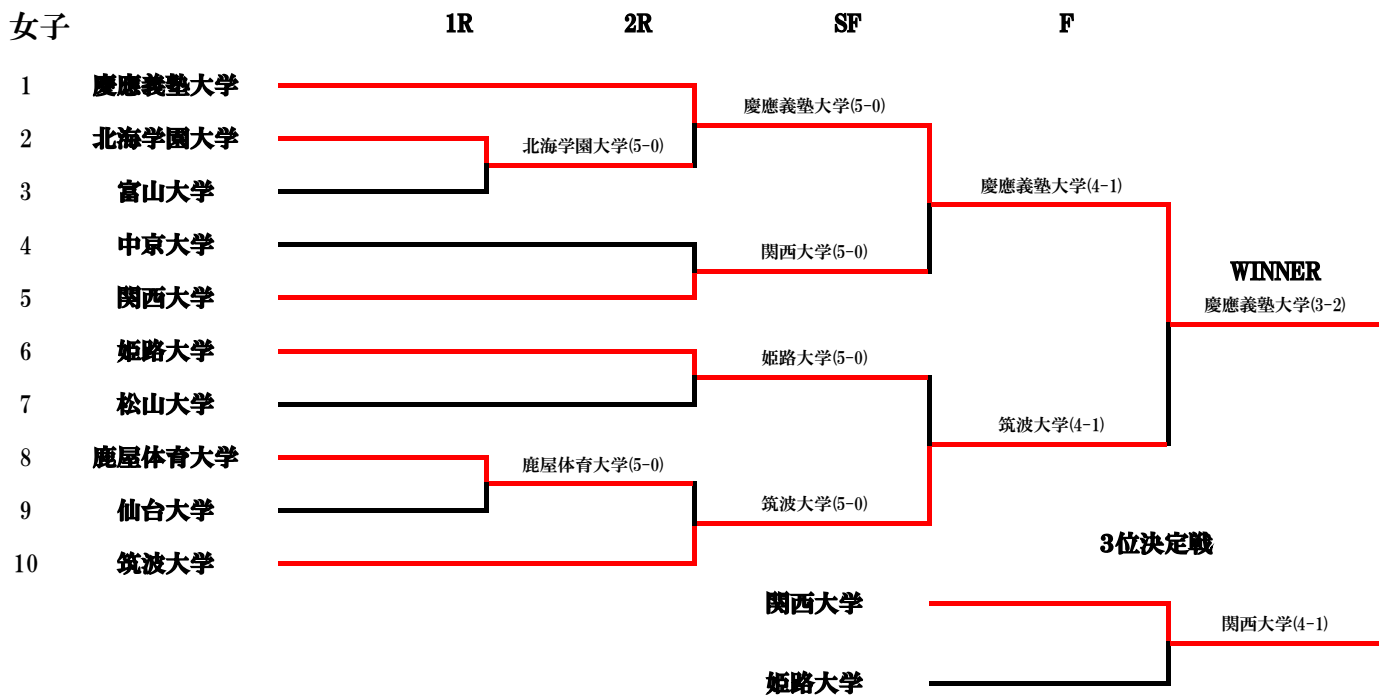

2022年 全日本大学対抗テニス王座決定試合

男子

シード順位

- | | |
|------------------|------------------|
| 1 早稲田大学(関東第1代表) | 3 近畿大学(関西第1代表) |
| 2 慶應義塾大学(関東第2代表) | 4 関西学院大学(関西第2代表) |

女子

シード順位

- | | |
|------------------|----------------|
| 1 慶應義塾大学(関東第1代表) | 3 関西大学(関西第1代表) |
| 2 筑波大学(関東第2代表) | 4 姫路大学(関西第2代表) |